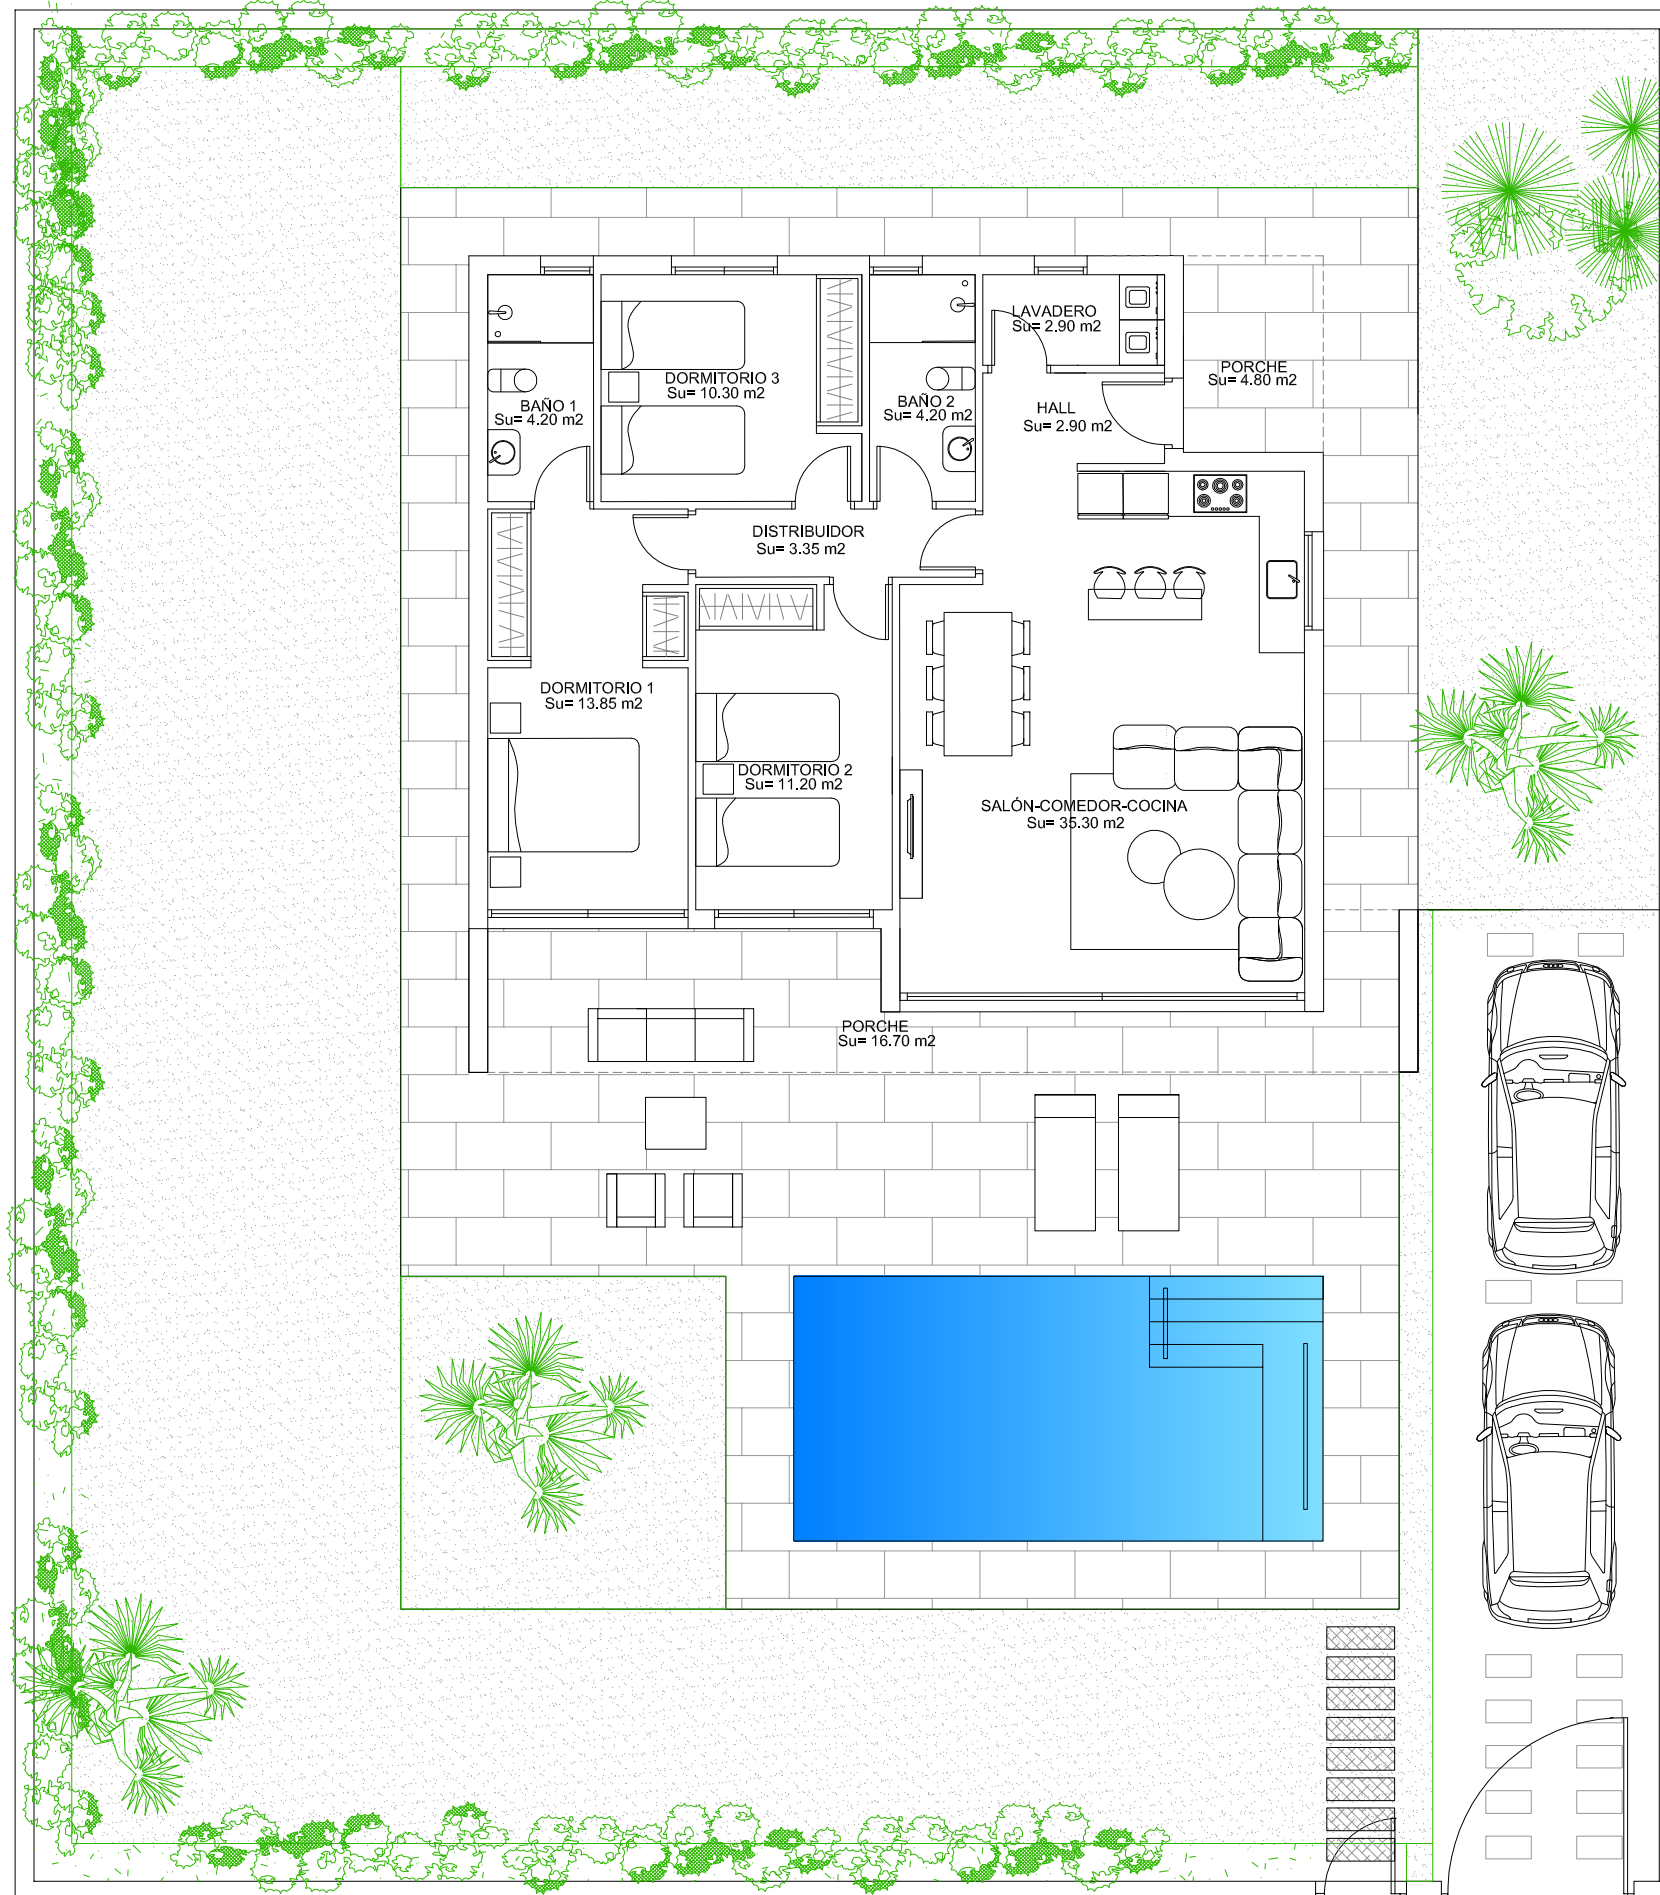

# VILLA CELESTE

## PARCELA DE 545 m<sup>2</sup> CON PISCINA. VEGA HILLS - COTO RIÑALES

### MANZANA N° 5

CALLE M								
4	5	6	10	11	12	16	17	18
1	2	3	7	8	9	13	14	15
CALLE L								

### CUADRO DE SUPERFICIES

Superficie de parcela/plot	545,00 m <sup>2</sup>
Superficie Construida/Built	102,25 m <sup>2</sup>
Superficie Const. Porches	22,50 m <sup>2</sup>
Superficie Terraza-Piscina	52,10 m <sup>2</sup>
Superficie Piscina (7m x 3,5m)	24,50 m <sup>2</sup>
Superficie Jardín/Garden	343,65 m <sup>2</sup>
<b>Sup.Total Disfrute</b>	<b>545,00 m<sup>2</sup></b>